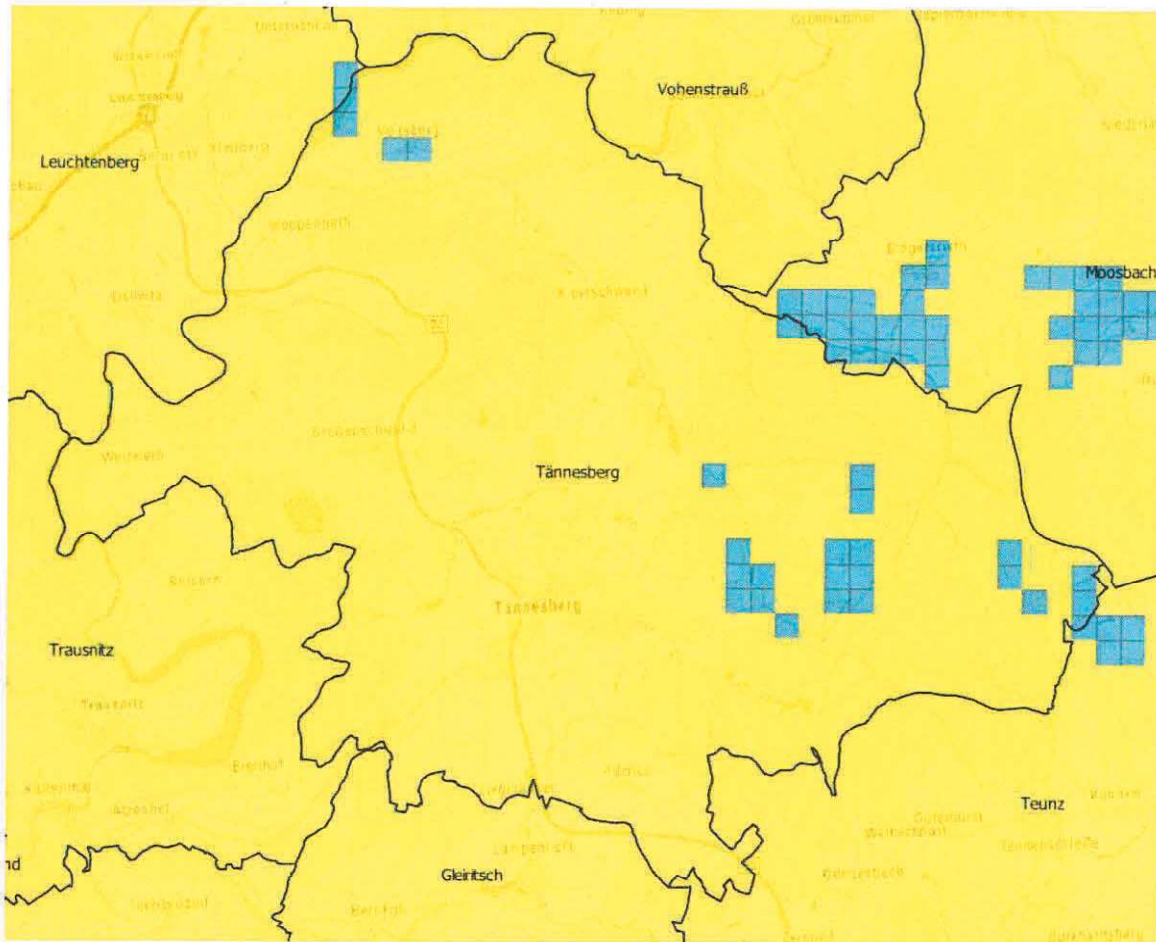

Karte mit unversorgten Gebieten, Markt Tannesberg, vom 07.04.2021

Blaue Raster: Versorgungslücken lt. Mobilfunkrichtlinie