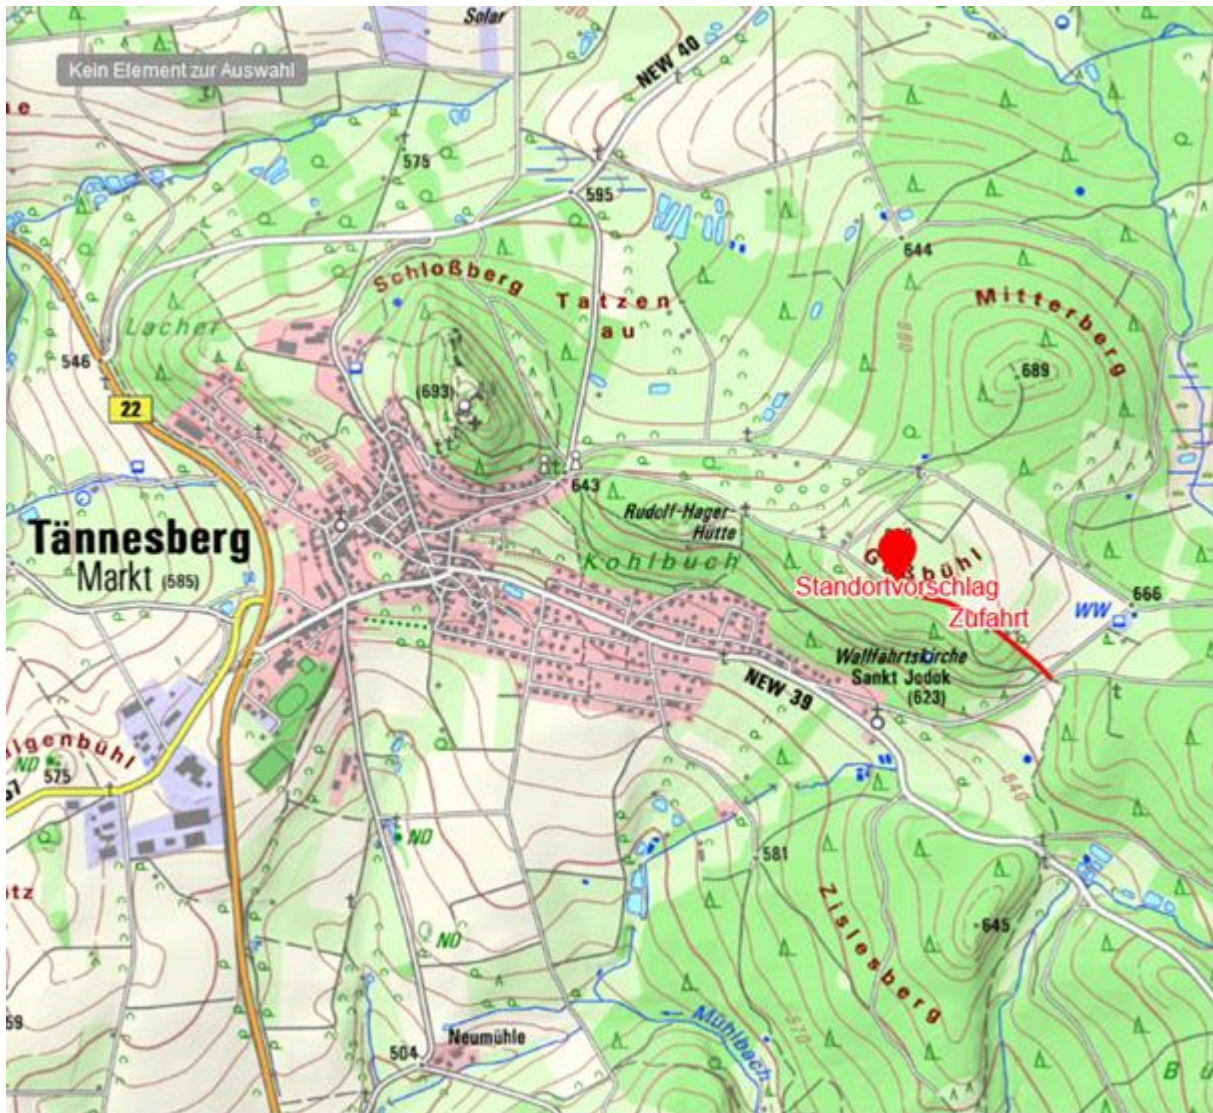

Anlage C3

PLZ und Name der Gemeinde: 92723 Markt Tännenberg

Landkreis/Bezirk: Neustadt a. d. Waldnaab

Standortname: Großbühl

Objektart: Grundstück Gemarkung Tännenberg, Flurstück 876

Objekt- Koordinaten: 33U 307871, 5489821 (WGS84: 49.53051, 12.34477)
(BayernAtlas)

Anlage C3